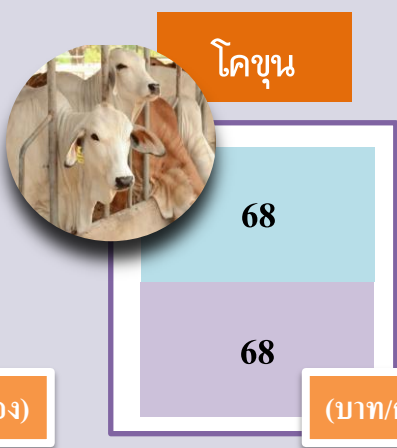

■ ราคาสัปดาห์ที่แล้ว ■ ราคาสัปดาห์นี้

ข้าวเปลือกเจ้า กข.ทั่วไป ความชื้น 15% (บาท/ตัน)

หัวมันสำปะหลังสดคละ (บาท/กก.)

ข้าวโพดเลี้ยงสัตว์ความชื้น 14.5 (บาท/กก.)

รายงานราคาสินค้าเกษตร ณ ไร่นา จังหวัดอ่างทอง

ประจำสัปดาห์ที่ 2 เดือนมีนาคม 2568 (ราคา ณ วันที่ 10 มีนาคม 2568)

■ ราคาสัปดาห์ที่แล้ว ■ ราคาสัปดาห์นี้

ข้าวเปลือกเจ้า กข.ทั่วไป ความชื้น 15% (บาท/ตัน)

7,026.67

7,026.67

สถานการณ์ราคา

ราคาทรงตัวจากสัปดาห์ที่ผ่านมา

สุกร ฟาร์มใหญ่อิสระ นน. 100 กก. (บาท/กก.)

77